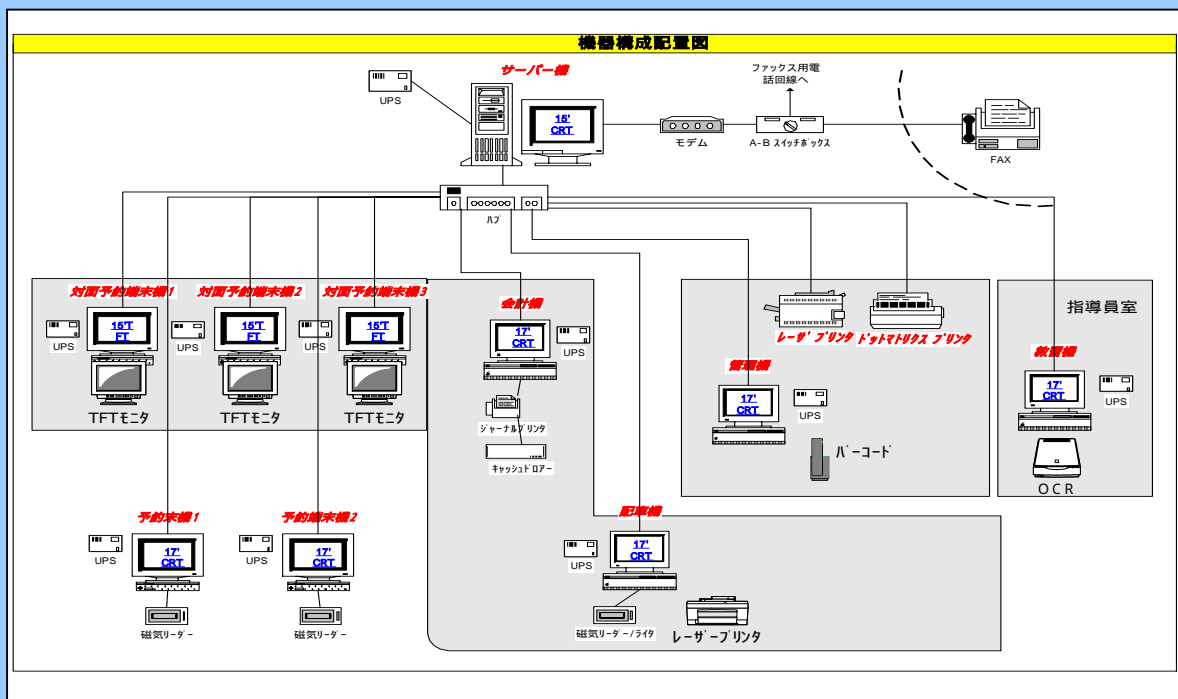

プロジェクト名：自動車教習所パッケージ(らくらく教習所)

業種区分：自動車学校

目的・概要・受託範囲

自動車学校向け総合管理システムの提供

・目的・概要

日々の教習所業務を一括して管理し、顧客管理から営業支援のデータづくりまでを簡単操作でサポートします。メンテナンスについては即時対応で行う環境を提供、低コストです。

システムの概要

当システムは以下の構成からなる生徒登録から統計までの幅広い範囲をカバーした総合管理システムです。

- | | |
|------|------------|
| 入校業務 | 顧客管理 |
| 学科業務 | 送迎バス管理 |
| 検定業務 | I-modeシステム |
| 予約業務 | K2診断システム |
| 配車業務 | 免許画像システム |
| 会計業務 | マークシートシステム |
| 統計業務 | |

システムの概念図

開発言語、使用プロダクト

製品名	提供元	Ver	機能			
OracleRDB	Oracle	R10g	RDB, Enterprise Edition			
開発言語	提供元	Ver		OS	Ver	
PL/SQL	Oracle		サーバー	Windows		
VisualBasic	MS	R6.0	クライアント	Windows		